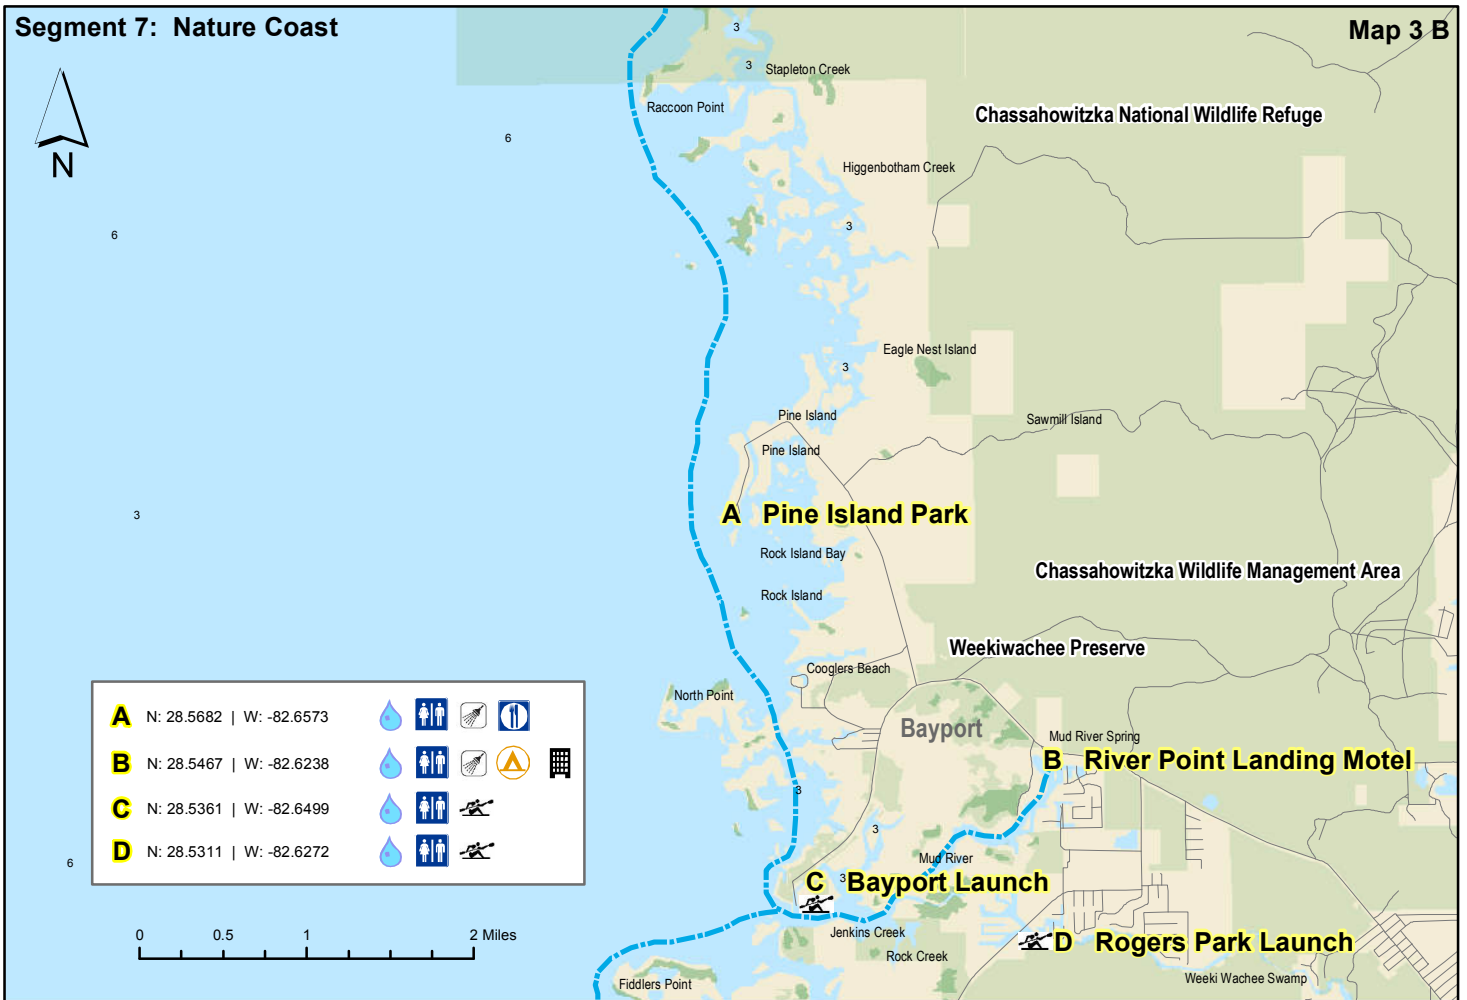

Segment 7: Nature Coast

Map 3 A

Segment 7: Nature Coast

Map 3 B

- A** N: 28.5682 | W: -82.6573
- B** N: 28.5467 | W: -82.6238
- C** N: 28.5361 | W: -82.6499
- D** N: 28.5311 | W: -82.6272