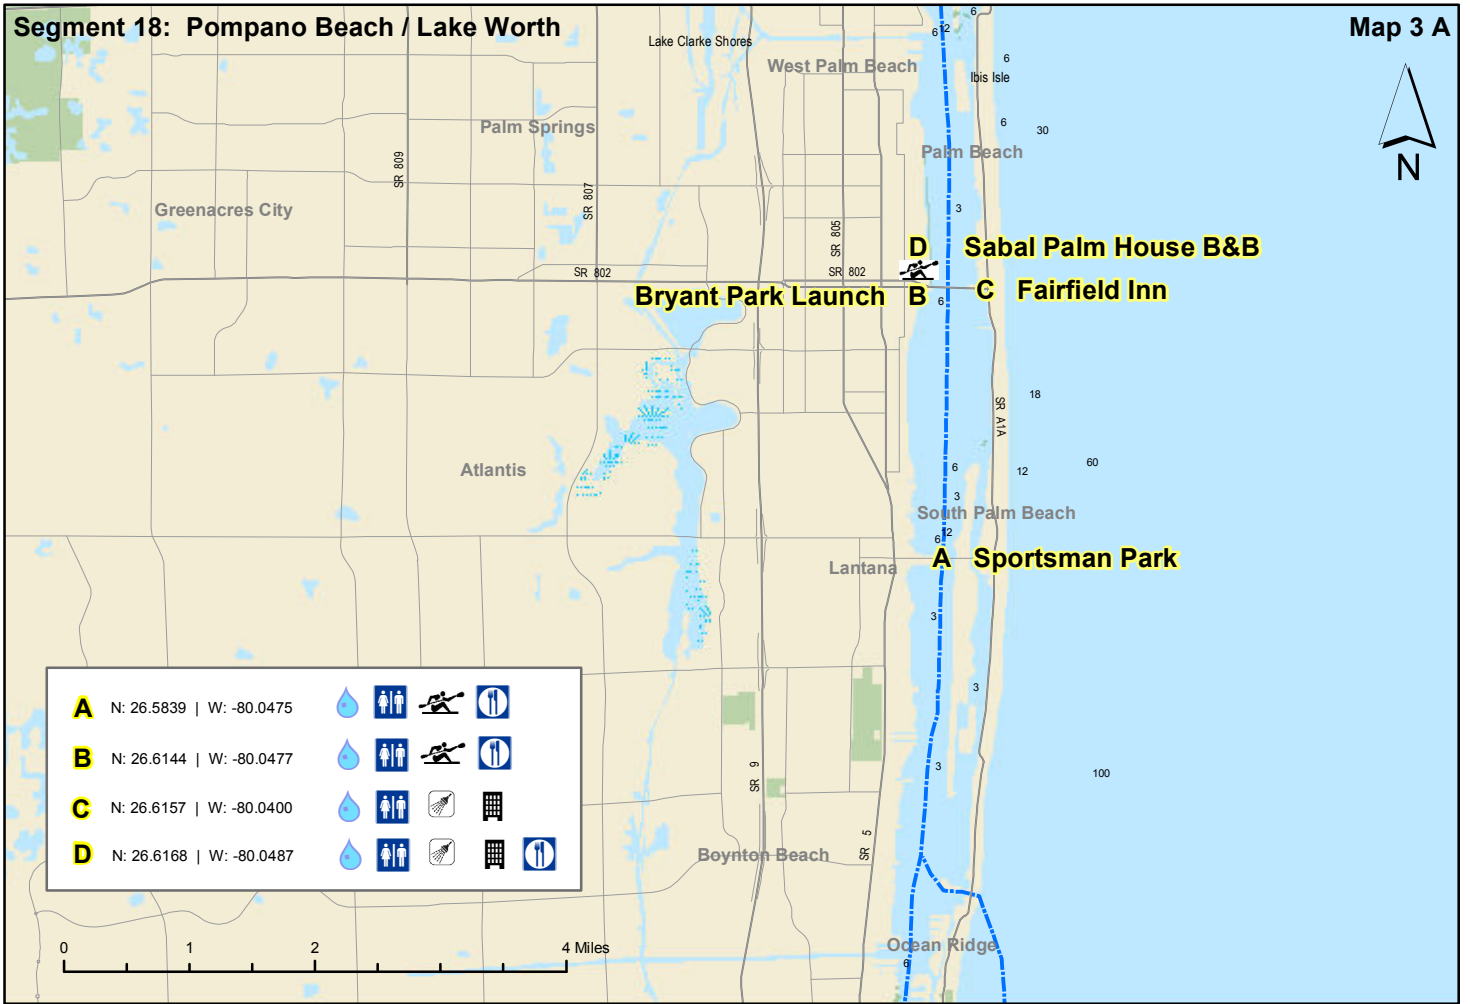

Segment 18: Pompano Beach / Lake Worth

Map 3 A

A	N: 26.5839 W: -80.0475				
B	N: 26.6144 W: -80.0477				
C	N: 26.6157 W: -80.0400				
D	N: 26.6168 W: -80.0487				